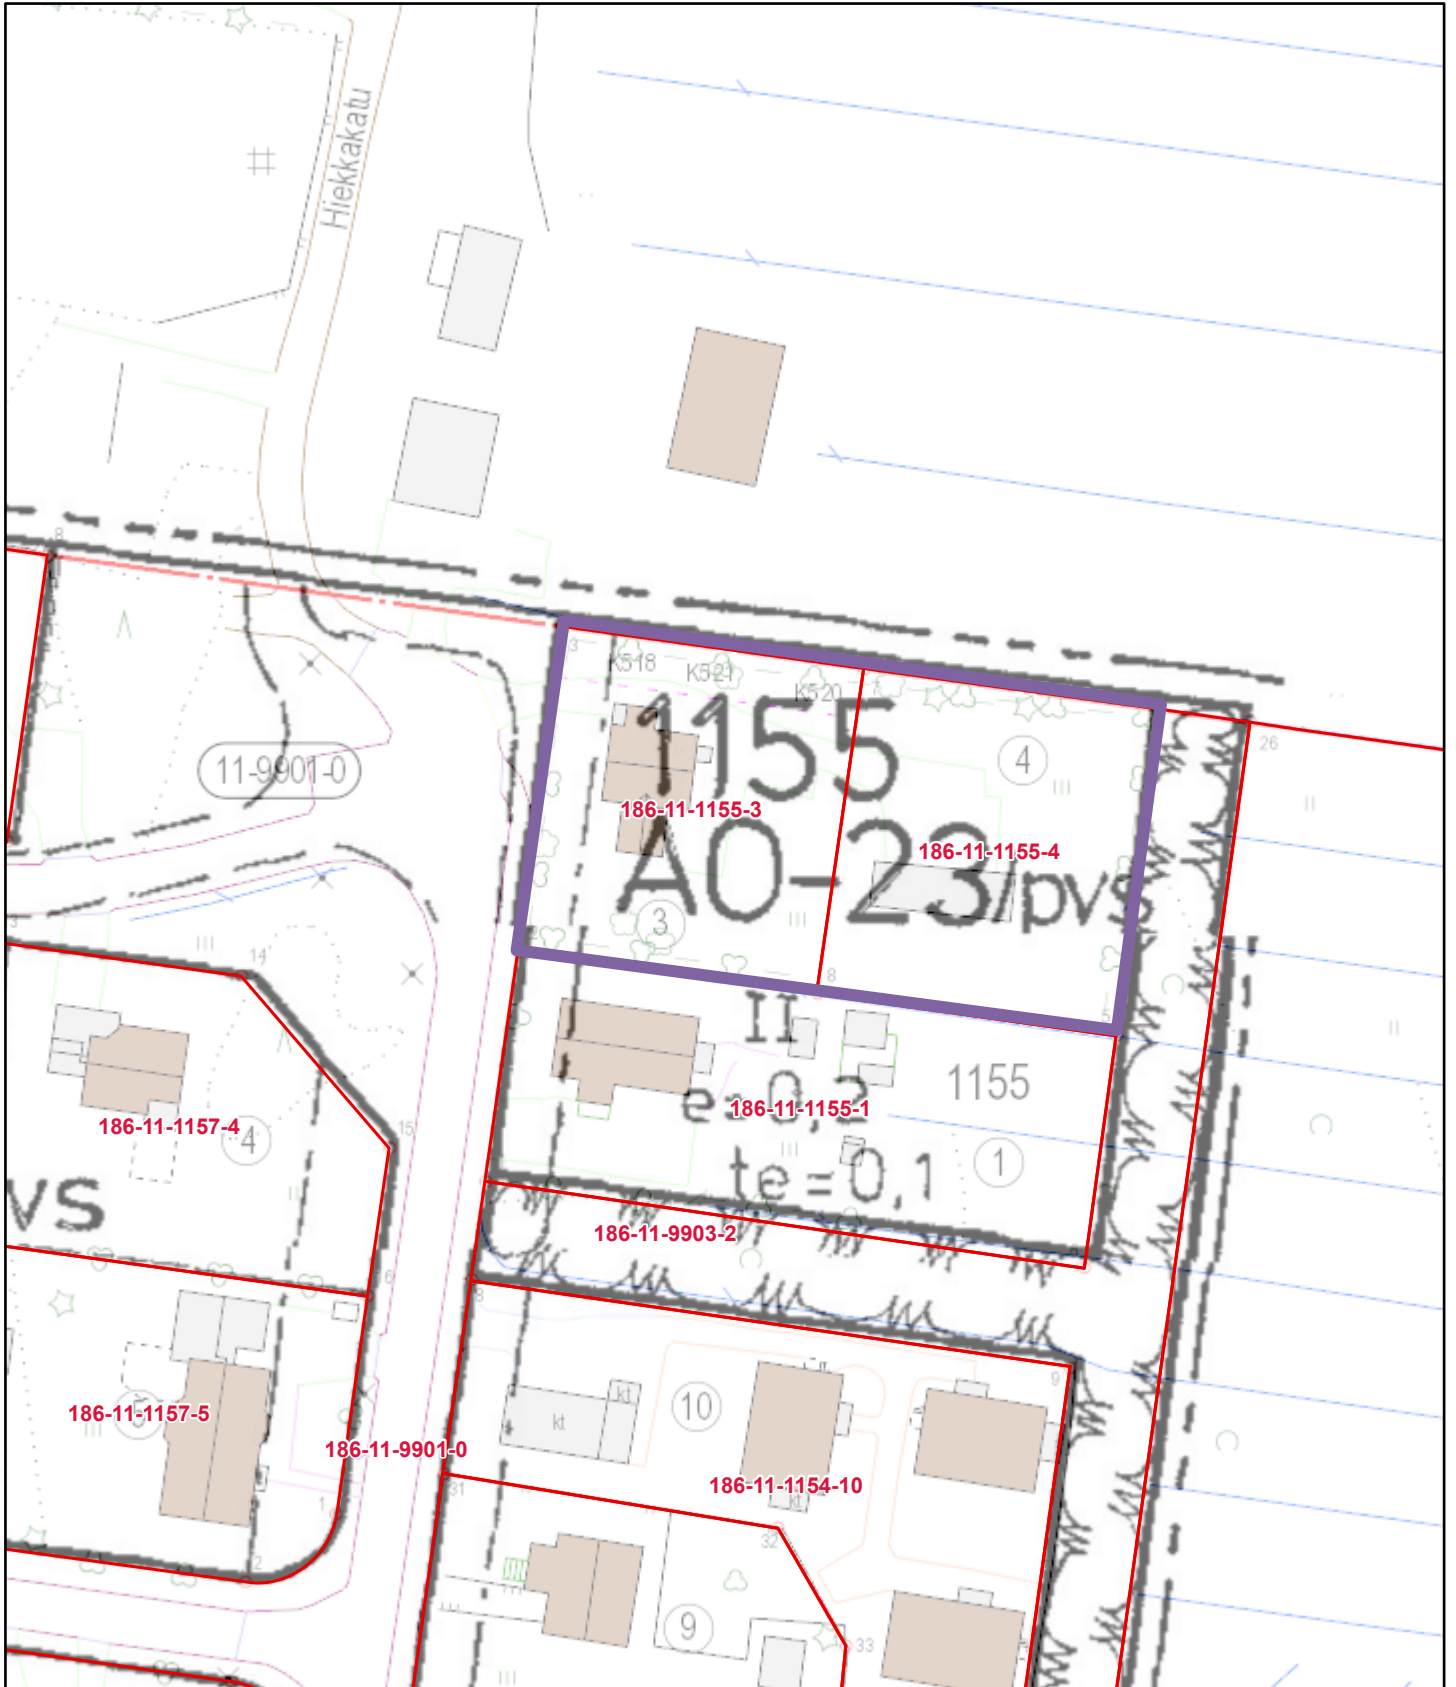

Hiekkakatu 27

4.8.2021 klo 14.54.03

1:756

Kiinteistörajat ja -tunnukset

Kiinteistöraja

Valkoinen tausta

Tieliikenneverkot_vivat

— <all other values>

— Tien ulkoreuna

— Tien keskiviiva

— Tien ns. valereuna

— Päällysteen reuna

— Ajouran reuna

— Ajotien reuna kokoviiva

— Ajotien 2. reuna katkoviiva

— Soratien reuna

— Pientareen ulkoreuna

— Ajopolun reuna

Järvenpään kaupunki